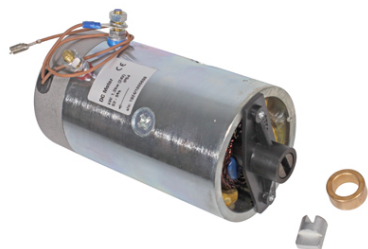

9200-9989 DC-Moottori

Tyyppi: 1.2kW
Jännite: 24V
Tuotetieto: Hinta: 237.00€