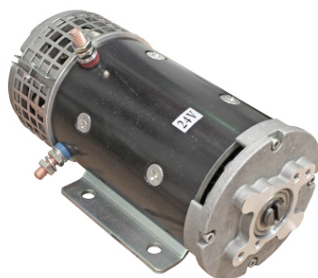

9200-9925 DC-Moottori

Tyyppi: 4.5kW
Jännite: 24V
Tuotetieto: Trukkiin, tuulettimella, (CW)
Hinta: 558.00€