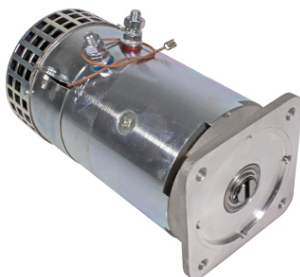

9200-99126 DC-Moottori

Tyyppi: 3.0kW
Jännite: 24V
Tuotetieto: myötöpäivään - >, halk. Ø125mm, IP54
Hinta: 538.00€