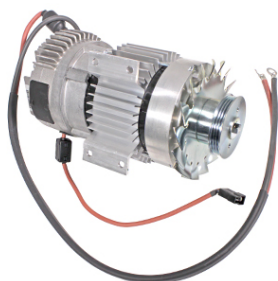


9200-9998 DC-Moottori

Tyyppi: 0.5kW
Jännite: 24V
Tuotetieto: molempiin suuntiin, IP54
Hinta: 184.00€

9200-9998MAHLE DC-Moottori

Tyyppi: 0.5kW
Valmistaja: Mahle
Jännite: 24V
Tuotetieto: 2800 rpm, molempiin suuntiin, IP54
Hinta: 389.00€

9200-99123MAHLE DC-Moottori

Tyyppi: 0.5kW
Valmistaja: Mahle
Jännite: 24V
Tuotetieto: 3200 rpm, myötäpäivään - >, IP54
Hinta: 172.00€

9200-99116MAHLE DC-Moottori

Tyyppi: 0.8kW
Valmistaja: Mahle
Jännite: 24V
Tuotetieto: 4000 rpm, molempiin suuntiin, IP54
Hinta: 177.00€

9200-99117MAHLE DC-Moottori

Tyyppi: 0.8kW
Valmistaja: Mahle
Jännite: 24V
Tuotetieto: 4500 rpm, **Hinta:** 234.00€

9200-99125MAHLE DC-Moottori

Tyyppi: 0.8kW
Valmistaja: Mahle
Jännite: 24V
Tuotetieto: 4500 rpm, **Hinta:** 187.00€

9200-99106MAHLE DC-Moottori

Mitat: Ø 79mm, PV3
Tyyppi: 1.0kW
Valmistaja: Mahle
Jännite: 24V
Tuotetieto: **Hinta:** 1326.00€

9200-9974 DC-Moottori

Tyyppi: 1.2kW
Valmistaja: Unipoint
Jännite: 24V
Tuotetieto: myötäpäivään - >, halk. Ø 78mm
Hinta: 103.00€