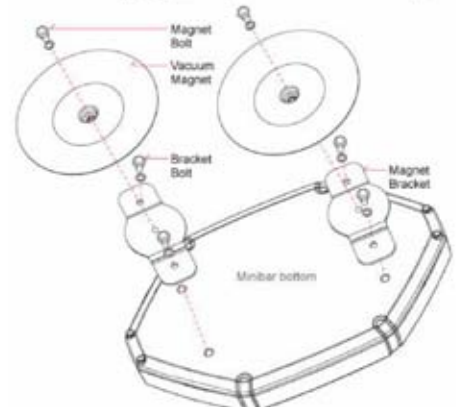

Varoitus:

Ei ole suositeltavaa käyttää magneettikiinnitystä
ajon aikana. Käyttö ajon aikana käyttäjän vastuulla.

Kiinteä asennus

Kiinnikejalat myydään
erikseen (1603-140555)

Imukuppi/Magneettikiinnitys

STARTAX_{Oy}