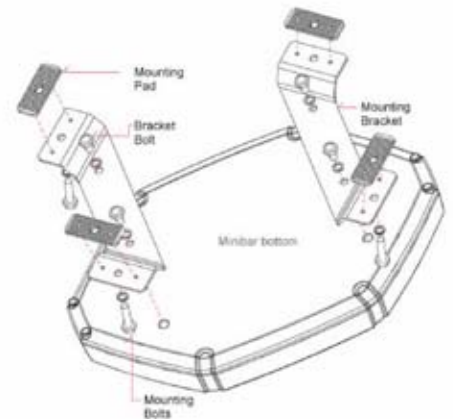

VALITTAVISSA 26 ERI VÄLÄHDYSVAIHTOEHTOA, SEKÄ
SATUNNAINEN TOIMINTA (RANDOM)

SOVELTUU MYÖS HENKILÖAUTOIHIN

KIRKAS LINSSI, ORANSSI VALO 12-24V
30KPL 1W LEDEJÄ
422x278x65MM (KORKEUS ILMAN KIINNIKKEITÄ)
10 ERILLISTÄ LED-YSIKKÖÄ,
MAGNEETTI/PULTTIKIINNITYS
TUP.SYT. PISTOKE KATKAISIJALLA
TÄYTTÄÄ SAE J595 VAATIMUKSET

Varoitus:

Ei ole suositeltavaa käyttää magneettikiinnitystä
ajon aikana. Käyttö ajon aikana käyttäjän vastuulla.

Kiinteä asennus

Kiinnikejalat myydään
erikseen (1603-140555)

Imukuppi/Magneettikiinnitys

STARTAX_{Oy}