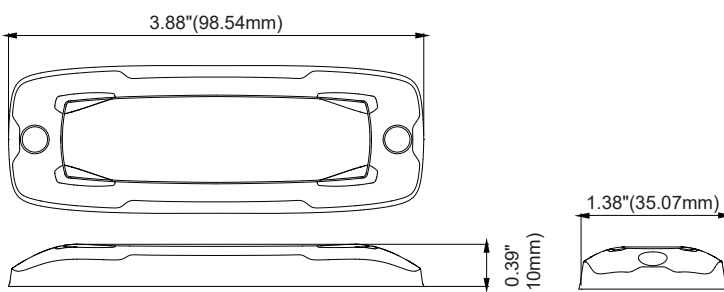

Pun-Virta : 25cm (20AWG)

Musta-Maa : 25cm (20AWG)

Kelt.-Ohjelman vaihto & Synkronointi :25cm (20AWG)

Sulakesuositus: 1A

MITAT

TUOTENUMEROT

- 1603-300577 Keltainen ECE R65
- 1603-300578 Sininen ECE R65

VÄLÄHDYSOHJELMAT