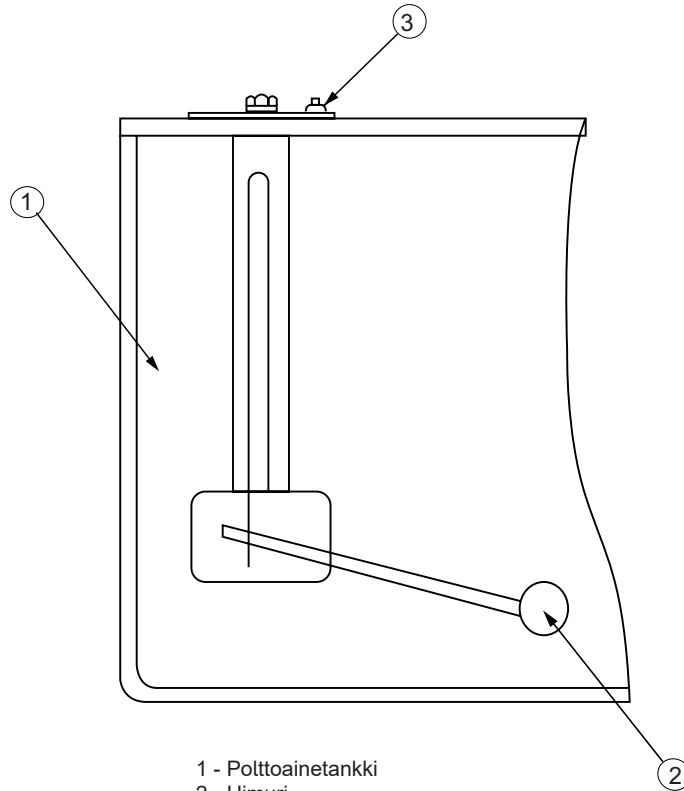

Polttoainemittarin 1704-80930 kytkentä

- 1 - T - Anturi
- 2 - B - Virta (+)
- 3 - Polttimo, virta mittarivalolle
- 4 - Maadoitus

10-180 Ohm Polttoainemittari	
Tekniset tiedot	
Jännite:	12V
Läpimitta	52 mm
Anturin varsi	400mm
Anturin syvyys	250mm
Mittausyksikkö	Litra

- 70mm pyöreä laippa
- B+ = mittarille
- T = mittarilta anturille
- Erillinen maadoitus mittarille ja anturille (4)

- 1 - Polttoainetankki
- 2 - Uimuri
- 3 - Anturi

Maahantuoja:
 Importör:
 Importer:
 Importija:
 импортер: