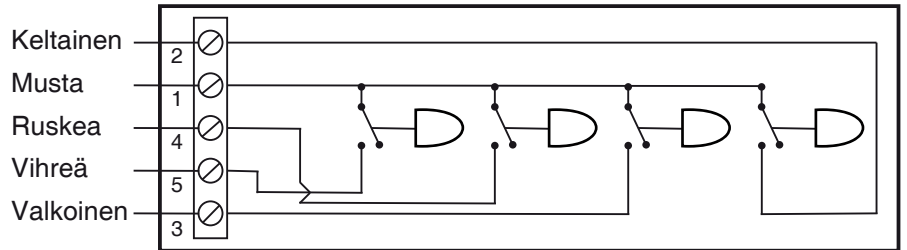

Kaukohallintarasia

Tuotenro: 1804-1130

Kaukohallintarasia releohjattuihin järjestelmiin

- 4-nappinen
- Kierrejohto
- Pistoke
- Rasia
- Suojakumi
- Seinäkiinnike

Toiminto

+ eli virran syöttö
Nosto
Lasku
Kallistus ylös
Kallistus ala

Pistokkeen merkintä

31 / 3
54g / 2
58R / 5
54 / 6
R / 4

Johdon väri

Musta
Keltainen
Valkoinen
Ruskea
Vihreä

Varaosat:

Piirilevy, mikrokytkimin
Mikrokytkin
Kierrejohto, 5x0,75²
Rasia, 7-napaa, muovia
Pistoke, 7-napaa, muovia