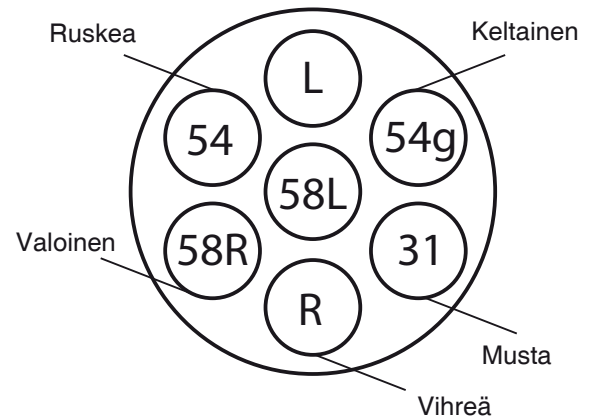

Kaukohallintarasia

Tuotenro: 1804-1130

Kaukohallintarasia releohjattuihin järjestelmiin

- 4-nappinen
- Kierrejohto
- Pistoke
- Rasia
- Suojakumi
- Seinäkiinnike

Toiminto

+ eli virran syöttö
Nosto
Lasku
Kallistus ylös
Kallistus ala

Pistokkeen merkintä

31 / 3
54g / 2
58R / 5
54 / 6
R / 4

Johdon väri

Musta
Keltainen
Valkoinen
Ruskea
Vihreä

Varaosat:

Piirilevy, mikrokytkimin
Mikrokytkin
Kierrejohto, 5x0,75²
Rasia, 7-napaa, muovia
Pistoke, 7-napaa, muovia