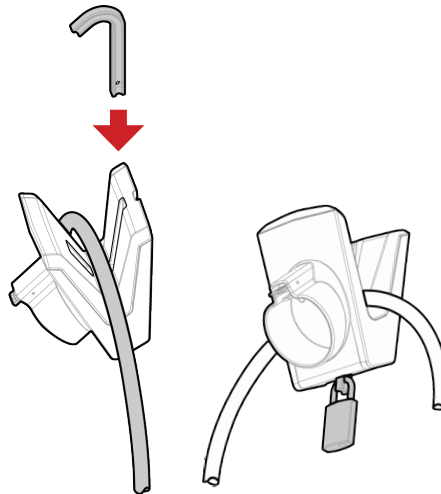

Kaapeli on helppo lukita johtotelineeseen.

eConnect | Johtoteline

Type 2

Pidä Type 2 -latauskaapeli turvassa ja suojattuna, kun sitä ei käytetä.

eConnect-johtoteline on helppo asentaa kaiken tyyppisiin seiniin. Sen avulla latauskaapeli on helppo pitää siistinä ja suojattuna varkauksilta.

Johtoteline estää myös veden ja lian pääsyn pistotulppaan. Sopii kaikille Type 2 -kaapeleille.

Käyttöohjeet:

Johtoteline on kiinnitettävä seinään ennen käyttöä. Latauskaapeli voidaan lukita johtotelineeseen riippulukolla. Näin kaapeli on turvassa, kun et käytä sitä. Vapautuspainikkeen avulla kaapeli on helppo irrottaa johtotelineestä yhdellä kädellä.

Johtotelinettä voidaan käyttää DEFA eConnect latauskaapelin tai minkä tahansa Type 2 -latauskaapelin kanssa.

Katso asennusohjeet käyttöohjeesta. Riippulukko ja kaapeli eivät sisälly tuotteeseen.

Tekniset tiedot

Tuotenumero:	712268
Koko (ilman riippulukkoa)	91 x 110 x 150 mm
Paino	490 g
Liitäntä ajoneuvoon	Type 2
Johtotelineen enimmäiskuormitus (sis. kaapeli)	10 kg
Riippulukon enimmäishalkaisija	5 mm
Kaapelin enimmäishalkaisija	19 mm