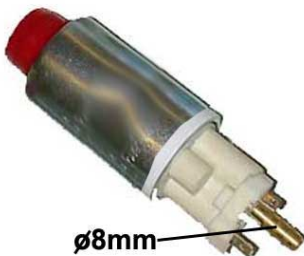

8304-0918 Polttoainepumppu

Dodge – 600 – 2.2-2.5 – 1986 - 1988 – tankin sisään
 Dodge – Aries – 2.2-2.5 – 1986 - 1989 – tankin sisään
 Dodge – Caravan – 2.5 – 1987 - 1990 – tankin sisään
 Dodge – Daytona – 2.2-2.5 – 1986 - 1990 – tankin sisään
 Dodge – Dynasty – 2.5 – 1989 - 1990 – tankin sisään
 Dodge – Omni – 2.2 – 1986 - 1990 – tankin sisään
 Dodge – Shadow, Spirit – 2.2-2.5 – 1987 - 1990 – tankin sisään

Tyyppi: 1 bar
Hinta: 123.00€

8304-0922 Polttoainepumppu

Dodge – Caravan – 2.0 – 98kW – C00 – 1.1995 - 3.2001 – 3 bar, tankin sisään
 Dodge – Caravan – 2.4 – 110kW – EDZ – 1.1995 - 3.2001 – 3 bar, tankin sisään
 Dodge – Caravan – 2.4 – 111kW – EDZ – 1.1995 - 3.2001 – 3 bar, tankin sisään
 Dodge – Caravan – 3.0 – 112kW – EFA – 1.1995 - 3.2001 – 3 bar, tankin sisään
 Dodge – Caravan – 3.3 – 116kW – EGP – 1.1995 - 3.2001 – 3 bar, tankin sisään
 Dodge – Caravan – 3.8 – 122kW – EGH – 1.1995 - 3.2001 – 3 bar, tankin sisään
 Dodge – Caravan – 3.8 – 131kW – EGH – 1.1995 - 3.2001 – 3 bar, tankin sisään

Vaihtoehtoiset tuotteet
 • 8300-70541. Hinta: 255.00€

Hinta: 155.00€

8345-0901 Polttoainepumppu

Dodge – Caravan – 3.0 – 101kW – 1.1987 - 12.1990 – tankin sisään
 Dodge – Daytona – 2.2 – 1.1989 - 12.1990 – tankin sisään
 Dodge – Daytona – 2.5 – 1.1989 - 12.1990 – tankin sisään
 Dodge – Dynasty – 3.0 – 104kW – EFA – 1.1988 - 12.1990 – tankin sisään
 Dodge – Dynasty – 3.3 – 109kW – 1.1988 - 12.1990 – tankin sisään
 Dodge – Omni – 2.2 – 1.1985 - 12.1987 – tankin sisään
 Dodge – Shadow, Spirit – 2.5 T – 107kW – 1.1989 - 12.1990 – tankin sisään