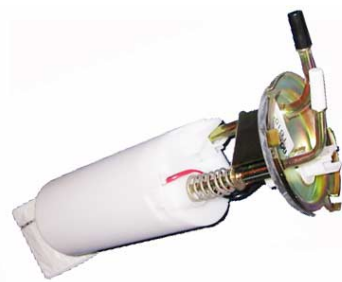

Tyyppi: 1 bar
Hinta: 123.00€

8304-0922 Polttoainepumppu

Dodge – Caravan – 2.0 – 98kW – C00 – 1.1995 - 3.2001 – 3 bar, tankin sisään
 Dodge – Caravan – 2.4 – 110kW – EDZ – 1.1995 - 3.2001 – 3 bar, tankin sisään
 Dodge – Caravan – 2.4 – 111kW – EDZ – 1.1995 - 3.2001 – 3 bar, tankin sisään
 Dodge – Caravan – 3.0 – 112kW – EFA – 1.1995 - 3.2001 – 3 bar, tankin sisään
 Dodge – Caravan – 3.3 – 116kW – EGP – 1.1995 - 3.2001 – 3 bar, tankin sisään
 Dodge – Caravan – 3.8 – 122kW – EGH – 1.1995 - 3.2001 – 3 bar, tankin sisään
 Dodge – Caravan – 3.8 – 131kW – EGH – 1.1995 - 3.2001 – 3 bar, tankin sisään

Hinta: 275.00€

8304-0736 Polttoainepumppu

Dodge – Caravan – IV (RG) – 2.4 – 111kW – EDZ – 1.2004 - 12.2007 – 3 bar, tankin sisään
Dodge – Caravan – IV (RG) – 3.3 – 128kW – EGA, EGM – 1.2004 - 12.2007 – 3 bar, tankin sisään
Dodge – Caravan – IV (RG) – 3.8 – 160kW – EGH – 1.2004 - 12.2007 – 3 bar, tankin sisään

Hinta: 320.00€

8304-0735 Polttoainepumppu

Dodge – Caravan – IV (RG) – 3.3 – 128kW – EGA, EGM – 1.2004 - 12.2007 – 3 bar
Dodge – Caravan – IV (RG) – 3.8 – 160kW – EGH – 1.2004 - 12.2007 – 3 bar

Hinta: 242.00€

8304-0919 Polttoainepumppu

Dodge – Daytona – 2.2-3.0 , Turbo – 1991 - 1993 – tankin sisään
Dodge – Dynasty – 2.5-3.3 – 1991 - 1993 – tankin sisään
Dodge – Shadow, Spirit – 2.2-3.0 , Turbo – 1991 - 1995 – tankin sisään