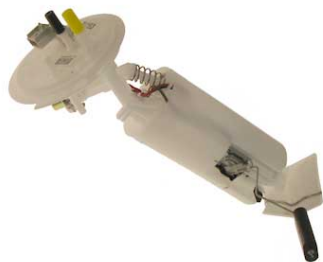

Tyyppi: 1 bar
Hinta: 123.00€

8304-0922 Polttoainepumppu

Dodge – Caravan – 2.0 – 98kW – C00 – 1.1995 - 3.2001 – 3 bar, tankin sisään
 Dodge – Caravan – 2.4 – 110kW – EDZ – 1.1995 - 3.2001 – 3 bar, tankin sisään
 Dodge – Caravan – 2.4 – 111kW – EDZ – 1.1995 - 3.2001 – 3 bar, tankin sisään
 Dodge – Caravan – 3.0 – 112kW – EFA – 1.1995 - 3.2001 – 3 bar, tankin sisään
 Dodge – Caravan – 3.3 – 116kW – EGP – 1.1995 - 3.2001 – 3 bar, tankin sisään
 Dodge – Caravan – 3.8 – 122kW – EGH – 1.1995 - 3.2001 – 3 bar, tankin sisään
 Dodge – Caravan – 3.8 – 131kW – EGH – 1.1995 - 3.2001 – 3 bar, tankin sisään

Vaihtoehtoiset tuotteet
 • 8300-70541. Hinta: 255.00€

Hinta: 155.00€

8345-0901 Polttoainepumppu

Dodge – Caravan – 3.0 – 101kW – 1.1987 - 12.1990 – tankin sisään
 Dodge – Daytona – 2.2 – 1.1989 - 12.1990 – tankin sisään
 Dodge – Daytona – 2.5 – 1.1989 - 12.1990 – tankin sisään
 Dodge – Dynasty – 3.0 – 104kW – EFA – 1.1988 - 12.1990 – tankin sisään
 Dodge – Dynasty – 3.3 – 109kW – 1.1988 - 12.1990 – tankin sisään
 Dodge – Omni – 2.2 – 1.1985 - 12.1987 – tankin sisään
 Dodge – Shadow, Spirit – 2.5 T – 107kW – 1.1989 - 12.1990 – tankin sisään

Tyyppi: 4 bar
Hinta: 75.00€

8304-0990 Polttoainepumppu

Dodge – Caravan – 3.3 – 121kW – 1.1991 - 9.1995 – tankin sisään

Tyyppi: 4 bar
Hinta: 194.00€

8304-0938 Polttoainepumppu

Dodge – Caravan – (RG_) – 2.4 – 111kW – EDZ – 2.2000 - 12.2003 – 3 bar, tankin sisään
Dodge – Caravan – (RG_) – 3.3 – 128kW – EGA, EGM – 1.2003 - 12.2003 – 3 bar, tankin sisään
Dodge – Caravan – (RG_) – 3.8 – 160kW – EGH – 2.2000 - 12.2003 – 3 bar, tankin sisään

Hinta: 275.00€

8304-0736 Polttoainepumppu

Dodge – Caravan – IV (RG) – 2.4 – 111kW – EDZ – 1.2004 - 12.2007 – 3 bar, tankin sisään
Dodge – Caravan – IV (RG) – 3.3 – 128kW – EGA, EGM – 1.2004 - 12.2007 – 3 bar, tankin sisään
Dodge – Caravan – IV (RG) – 3.8 – 160kW – EGH – 1.2004 - 12.2007 – 3 bar, tankin sisään