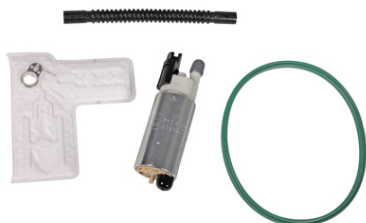

Tyyppi: 1 bar
Hinta: 123.00€

8304-0922 Polttoainepumppu

Dodge – Caravan – 2.0 – 98kW – C00 – 1.1995 - 3.2001 – 3 bar, tankin sisään
 Dodge – Caravan – 2.4 – 110kW – EDZ – 1.1995 - 3.2001 – 3 bar, tankin sisään
 Dodge – Caravan – 2.4 – 111kW – EDZ – 1.1995 - 3.2001 – 3 bar, tankin sisään
 Dodge – Caravan – 3.0 – 112kW – EFA – 1.1995 - 3.2001 – 3 bar, tankin sisään
 Dodge – Caravan – 3.3 – 116kW – EGP – 1.1995 - 3.2001 – 3 bar, tankin sisään
 Dodge – Caravan – 3.8 – 122kW – EGH – 1.1995 - 3.2001 – 3 bar, tankin sisään
 Dodge – Caravan – 3.8 – 131kW – EGH – 1.1995 - 3.2001 – 3 bar, tankin sisään

Tyyppi: 4 bar
Hinta: 75.00€

8304-0990 Polttoainepumppu

Dodge – Caravan – 3.3 – 121kW – 1.1991 - 9.1995 – tankin sisään

Tyyppi: 4 bar
Hinta: 194.00€

8304-0938 Polttoainepumppu

Dodge – Caravan – (RG_) – 2.4 – 111kW – EDZ – 2.2000 - 12.2003 – 3 bar, tankin sisään
Dodge – Caravan – (RG_) – 3.3 – 128kW – EGA, EGM – 1.2003 - 12.2003 – 3 bar, tankin sisään
Dodge – Caravan – (RG_) – 3.8 – 160kW – EGH – 2.2000 - 12.2003 – 3 bar, tankin sisään

Hinta: 275.00€

8304-0736 Polttoainepumppu

Dodge – Caravan – IV (RG) – 2.4 – 111kW – EDZ – 1.2004 - 12.2007 – 3 bar, tankin sisään
Dodge – Caravan – IV (RG) – 3.3 – 128kW – EGA, EGM – 1.2004 - 12.2007 – 3 bar, tankin sisään
Dodge – Caravan – IV (RG) – 3.8 – 160kW – EGH – 1.2004 - 12.2007 – 3 bar, tankin sisään

Hinta: 320.00€

8304-0735 Polttoainepumppu

Dodge – Caravan – IV (RG) – 3.3 – 128kW – EGA, EGM – 1.2004 - 12.2007 – 3 bar
Dodge – Caravan – IV (RG) – 3.8 – 160kW – EGH – 1.2004 - 12.2007 – 3 bar

Hinta: 242.00€