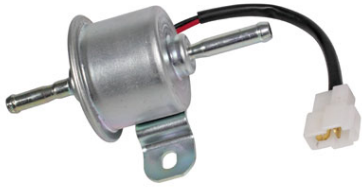

8300-0821 Polttoainepumppu

Hitachi – Työkoneet 12V – ZX30U-2, ZX35U-2

Jännite: 12V
Hinta: 72.00€

8300-0700 Polttoainepumppu

Hitachi – Työkoneet 24V – ZAX330-3, ZAX240 – 4HK1, 6HK1 – tankin ulkopuolelle

Jännite: 24V
Hinta: 118.00€