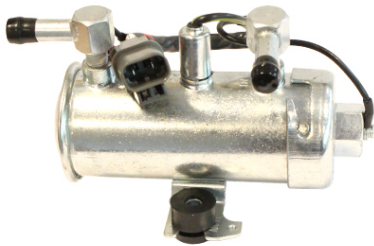

8300-0821 Polttoainepumppu

Hitachi – Työkoneet 12V – ZX30U-2, ZX35U-2

Jännite: 12V
Hinta: 72.00€

8300-0700 Polttoainepumppu

Hitachi – Työkoneet 24V – ZAX330-3, ZAX240 – 4HK1, 6HK1 – tankin ulkopuolelle

Jännite: 24V
Hinta: 118.00€