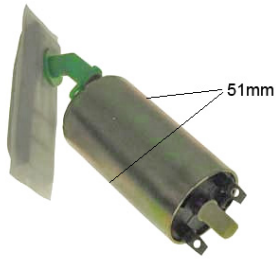

8300-0961 Polttoainepumppu

Isuzu – Trooper – I – 2.6 – 85kW – 4ZE1 – 10.1987 - 12.1991 – 3 bar, tankin sisään – Ø51mm

Vaihtoehtoiset tuotteet

- 08-2070 (Bosch). Hinta: 143.00€

Hinta: 85.00€

8300-0882 Polttoainepumppu

Isuzu – Trooper – II (UB) – 3.2 – 130kW – 6VD1 – 8.1991 - 7.1998 – 3 bar, tankin sisään

Vaihtoehtoiset tuotteet

- 08-2051. Hinta: 127.00€

Hinta: 40.00€