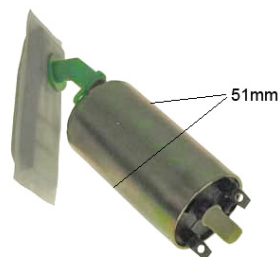

Jännite: 12V

Hinta: 222.00€

8300-0970 Polttoainepumppu

Nissan – Maxima – III (J30) – 3.0 – 125kW – VG30E – 10.1988 - 1.1994 – tankin sisään

Tyyppi: 3 bar

Jännite: 12V

Hinta: 165.00€

8300-0961 Polttoainepumppu

Nissan – Micra (K11) (1992-2003) – II – 1.0 – 40kW – CG10DE – 8.1992 - 12.1995 – 3 bar, tankin sisään – Ø51mm
Nissan – Micra (K11) (1992-2003) – II – 1.3 – 55kW – CG13DE – 8.1992 - 12.1995 – 3 bar, tankin sisään – Ø51mm
Nissan – Primera – (P10, W10) – 1.6 – 75kW – GA16DE – 5.1993 - 6.1996 – 3 bar, tankin sisään – Ø51mm
Nissan – Primera – (P10, W10) – 2.0 – 85kW – SR20DI – 6.1990 - 6.1996 – 3 bar, tankin sisään – Ø51mm
Nissan – Primera – (P10, W10) – 2.0 – 110kW – SR20DE – 1.1993 - 1.1996 – 3 bar, tankin sisään – Ø51mm
Nissan – Primera – (P10, W10) – 2.0 – 92kW – SR20DE – 1.1995 - 6.1996 – 3 bar, tankin sisään – Ø51mm
Nissan – Sunny – (N14) – 1.4 – 10.1990 - 9.1995 – 3 bar, tankin sisään – Ø51mm
Nissan – Sunny – (N14) – 1.6 – 10.1990 - 9.1995 – 3 bar, tankin sisään – Ø51mm
Nissan – Terrano – II (R20) – 2.4 – 91kW – KA24E – 2.1993 - 6.1996 – 3 bar, tankin sisään – Ø51mm