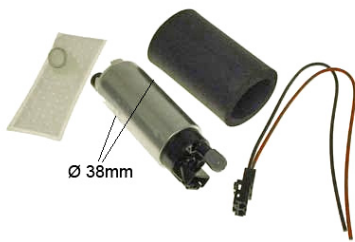

8300-0890 Polttoainepumppu

Nissan – Micra (K11) (1992-2003) – II – 1.0 – 40kW – CG10DE – 1.1996 - 12.2001 – tankin sisään
Nissan – Micra (K11) (1992-2003) – II – 1.3 – 55kW – CG13DE – 1.1996 - 12.2001 – tankin sisään
Nissan – Micra (K11) (1992-2003) – II – 1.4 – 60kW – CGA3DE – 9.2000 - 2.2003 – tankin sisään
Nissan – Primera – (P10, W10) – 1.6 – 75kW – GA16DE – 6.1993 - 1.1996 – tankin sisään
Nissan – Primera – (P10, W10) – 2.0 – 85kW – SR20DI – 6.1990 - 5.1993 – tankin sisään
Nissan – Primera – (P10, W10) – 2.0 – 110kW – SR20DE – 6.1990 - 1.1996 – tankin sisään
Nissan – Primera – (P10, W10) – 2.0 – 92kW – SR20DE – 1.1995 - 6.1996 – tankin sisään
Nissan – Serena – 1.6 – 71kW – GA16DE – 9.1997 - 9.2001 – tankin sisään
Nissan – Serena – 2.0 – 93kW – SR20DE – 9.1997 - 9.2001 – tankin sisään
Nissan – Terrano – II (R20) – 2.4 – 91kW – KA24E – 2.1993 - 12.1997 – tankin sisään
Nissan – Vanette – (HC23) – 1.6 – 71kW – GA16DE – 9.1997 - 11.2001 – tankin sisään

Tyyppi: 3 bar
Jännite: 12V
Hinta: 129.00€

Vaihtoehtoiset tuotteet

- 08-2023, 0580453330. Hinta: 155.00€
- 08-2023BL. Hinta: 59.00€