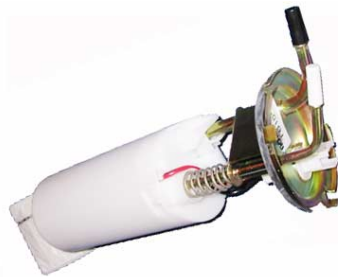

8304-0918 Polttoainepumppu

Plymouth – Acclaim – 2.5 L4 – 1989 - 1990 – tankin sisään
Plymouth – Caravelle – 2.2-2.5 L4 – 1986 - 1988 – tankin sisään
Plymouth – Reliant – 2.2-2.5 L4 – 1986 - 1989 – tankin sisään
Plymouth – Sundance – 2.2-2.5 L4 – 1987 - 1990 – tankin sisään

Tyyppi: 1 bar
Hinta: 123.00€

8345-0901 Polttoainepumppu

Plymouth – Acclaim – 2.5 – 1.1989 - 12.1992 – tankin sisään
Plymouth – Acclaim – 3.0 – 1.1989 - 12.1992 – tankin sisään
Plymouth – Sundance – 2.2 – 1.1989 - 12.1990 – tankin sisään
Plymouth – Sundance – 2.5 – 1.1989 - 12.1990 – tankin sisään

Tyyppi: 4 bar
Hinta: 75.00€

8304-0919 Polttoainepumppu

Plymouth – Acclaim – 2.5 L4 , Turbo – 1991 - 1995 – tankin sisään
Plymouth – Acclaim – 3.0 V6 – 1991 - 1995 – tankin sisään
Plymouth – Sundance – 2.2-2.5 L4 , Turbo – 1991 - 1994 – tankin sisään
Plymouth – Sundance – 3.0 V6 – 1992 - 1994 – tankin sisään