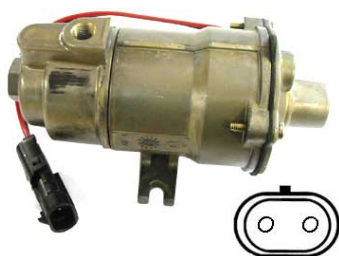

8300-0803 Polttoainepumppu

Thermo King – Kylmäkoneet – 12V – Diesel – Facet, 0.6 bar

Hinta: 187.00€

8300-0805 Polttoainepumppu

Thermo King – Kylmäkoneet – 12V – Diesel – Facet, 0.6-0.8 bar, 33GPH/113 ltr/h, nostokorkeus 0.30m, 1/8-28kierre, (sis. suodatin)

Hinta: 215.00€

8300-0812 Polttoainepumppu

Thermo King – Kylmäkoneet – 12V – Diesel – 0.6-0.8 bar, 33GPH/113 ltr/h, nostokorkeus 0.30m, 1/8-28kierre, (sis. suodatin)

Hinta: 187.00€

8300-0825 Polttoainepumppu

Thermo King – Kylmäkoneet – 12V – Diesel – Walbro, 0.7 bar, (sis. suodatin)

Hinta: 298.00€
