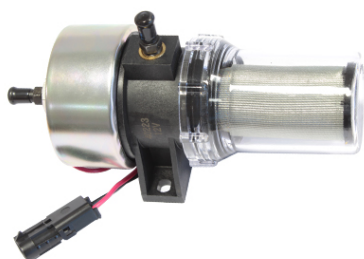

8300-0803 Polttoainepumppu

Thermo King – Kylmäkoneet – 12V – Diesel – Facet, 0.6 bar

Hinta: 187.00€

8300-0805 Polttoainepumppu

Thermo King – Kylmäkoneet – 12V – Diesel – Facet, 0.6-0.8 bar, 33GPH/113 ltr/h, nostokorkeus 0.30m, 1/8-28kierre, (sis. suodatin)

Hinta: 215.00€

8300-0812 Polttoainepumppu

Thermo King – Kylmäkoneet – 12V – Diesel – 0.6-0.8 bar, 33GPH/113 ltr/h, nostokorkeus 0.30m, 1/8-28kierre, (sis. suodatin)

Hinta: 187.00€

8300-0825 Polttoainepumppu

Thermo King – Kylmäkoneet – 12V – Diesel – Walbro, 0.7 bar, (sis. suodatin)

Hinta: 298.00€
