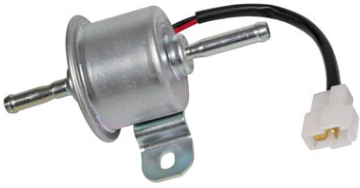

8300-0821 Polttoainepumppu

Volvo BM – Työkoneet – EC13, EC15, EC20, EC25
Volvo BM – Työkoneet – EC30, EC35, EC45

Jännite: 12V
Hinta: 72.00€